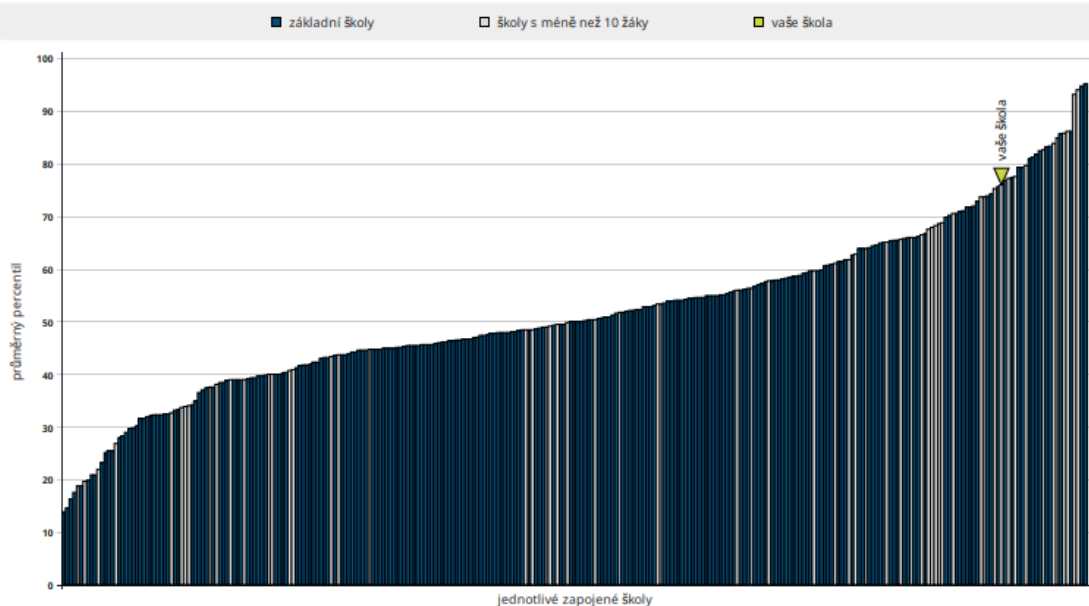

Postavení ZŠ Erudio Orlicko mezi ostatními 243 zúčastněnými školami

ABL PZ NÁRODNÍ TESTOVÁNÍ 5. TŘÍD 2021/22

Relativní postavení školy v testu Ma

ABL PZ NÁRODNÍ TESTOVÁNÍ 5. TŘÍD 2021/22

Relativní postavení školy v testu ČJ

Relativní postavení školy v testu Ma

Relativní postavení školy v testu ČJ