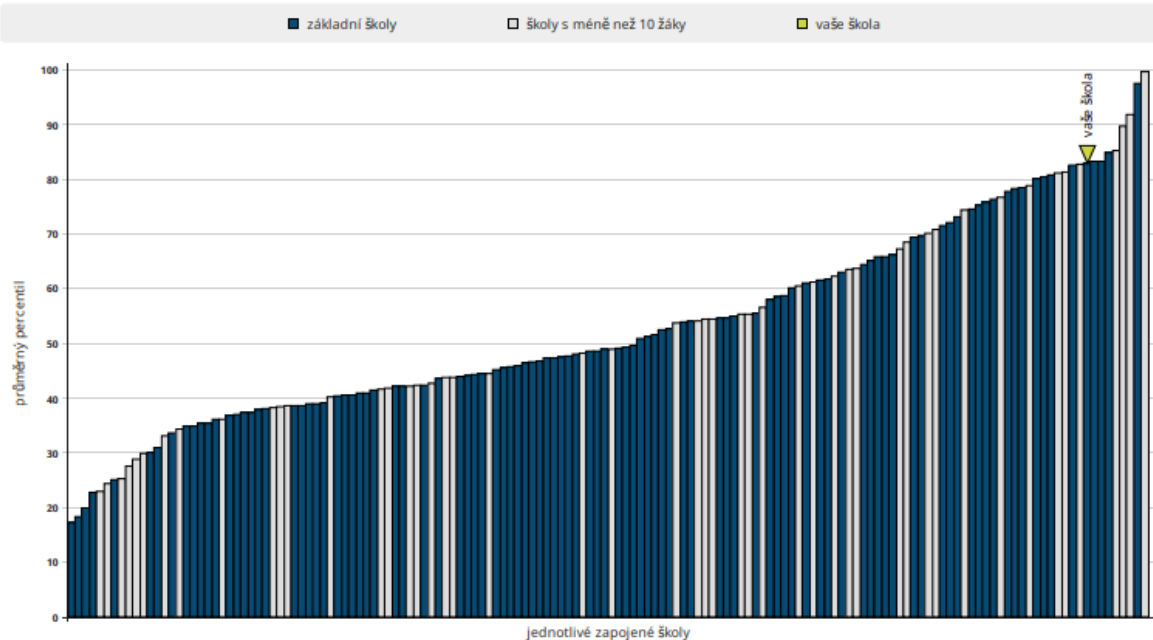

Postavení ZŠ Erudio Orlicko mezi ostatními 243 zúčastněnými školami

ABL PZ NÁRODNÍ TESTOVÁNÍ 5. TŘÍD 2021/22

Relativní postavení školy v testu Ma

ABL PZ NÁRODNÍ TESTOVÁNÍ 5. TŘÍD 2021/22

Relativní postavení školy v testu ČJ

Relativní postavení školy v testu Ma

Relativní postavení školy v testu ČJ