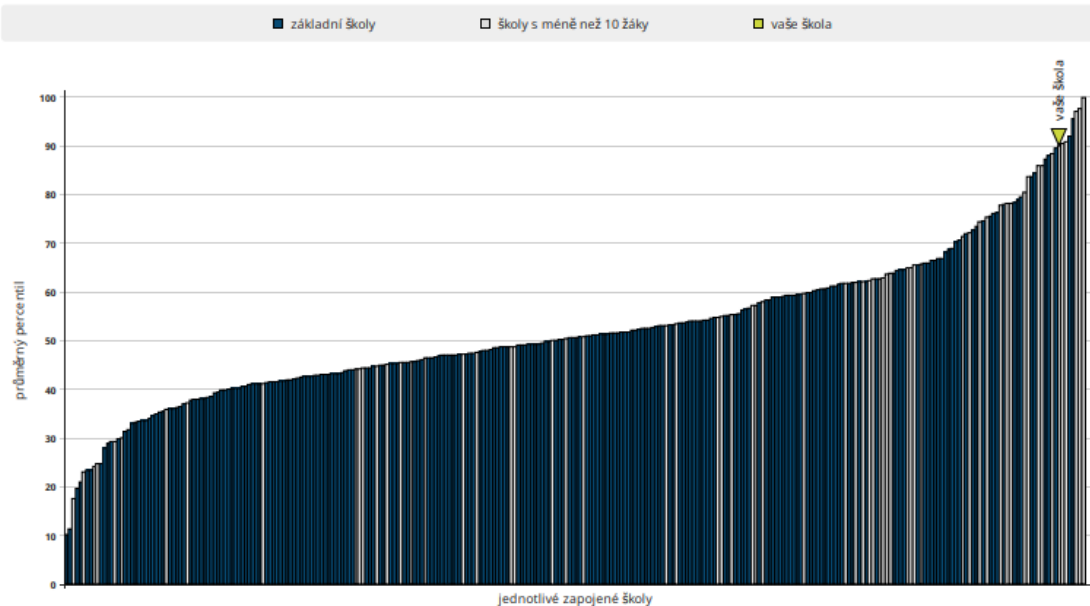

Postavení ZŠ Erudio Orlicko mezi ostatními 243 zúčastněnými školami

ABL PZ NÁRODNÍ TESTOVÁNÍ 5. TŘÍD 2021/22

Relativní postavení školy v testu Ma

ABL PZ NÁRODNÍ TESTOVÁNÍ 5. TŘÍD 2021/22

Relativní postavení školy v testu ČJ

Relativní postavení školy v testu Ma

Relativní postavení školy v testu ČJ